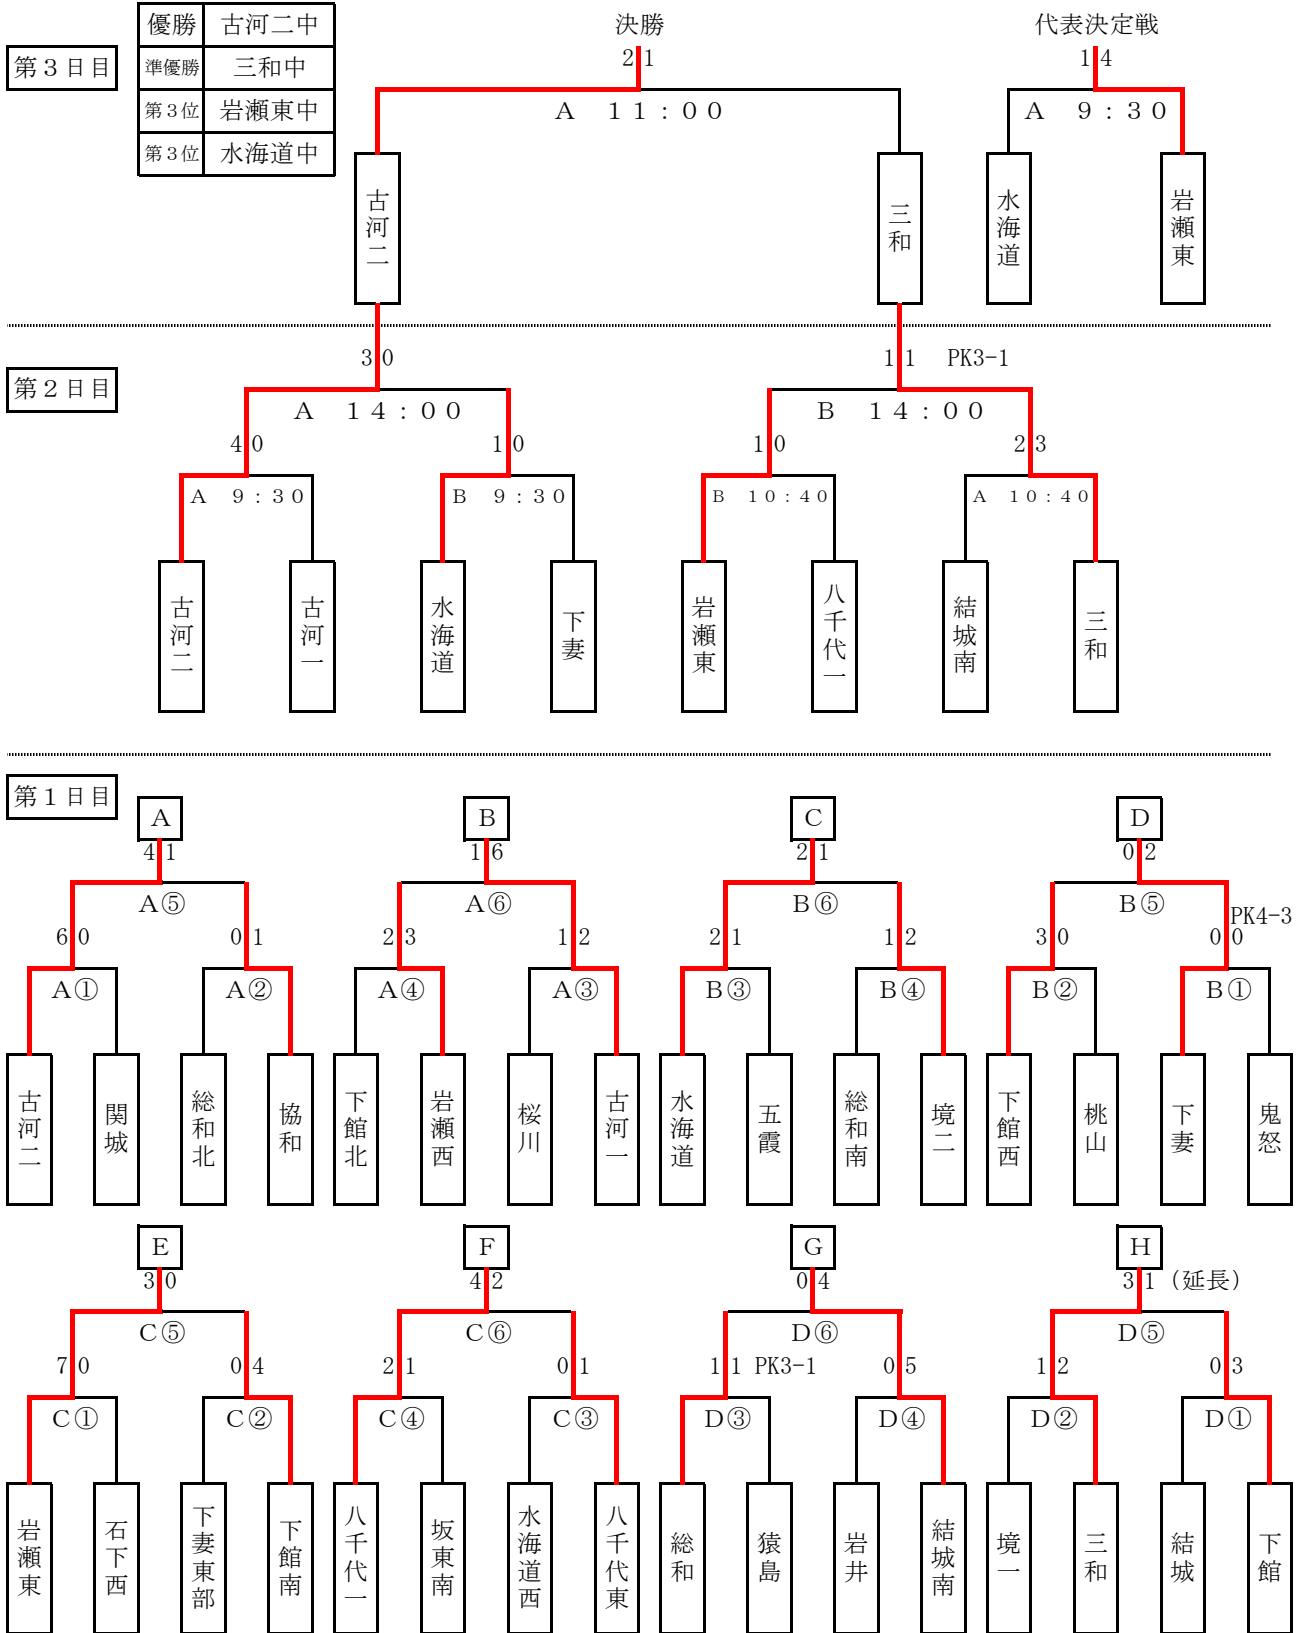

平成22年度 茨城県中学校総合体育大会県西地区大会サッカーの部

※組合せの左側チームがピッチに向かって左側のベンチを使用する。

会場

A : 古河市小堤スポーツ広場東コート B : 古河市小堤スポーツ広場西コート
 C : 桜川市総合運動公園 D : 筑西市協和サッカー場

試合時間

① 9 : 00 ② 10 : 10 ③ 11 : 20 ④ 12 : 30 ⑤ 13 : 40 ⑥ 14 : 50