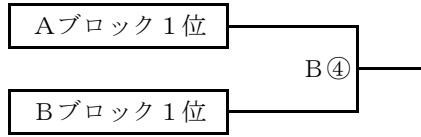

平成22年度 茨城県中学校新人体育大会県西地区大会サッカーの部

第3日目 決勝戦・代表決定戦

決勝戦