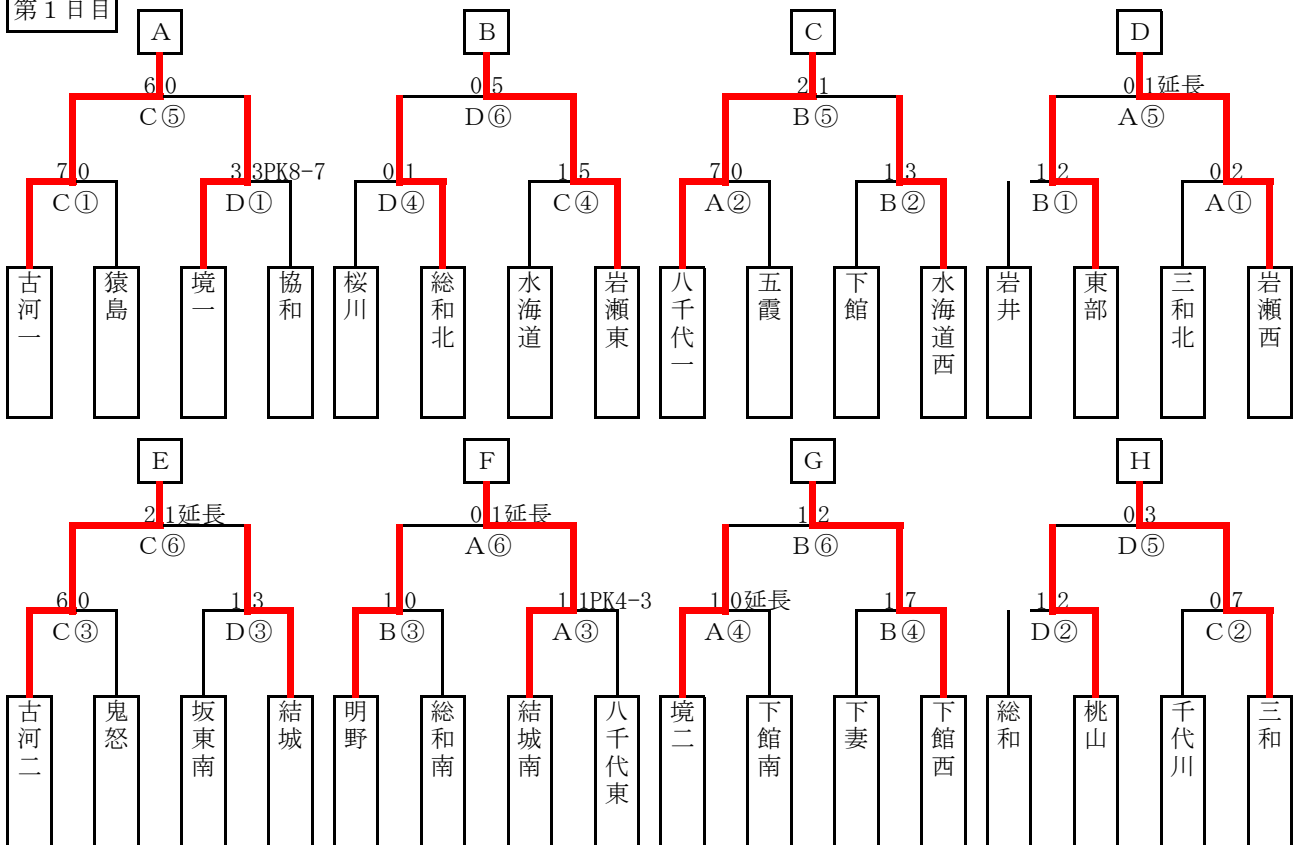

平成22年度 茨城県中学校新人体育大会県西地区大会サッカーの部

優勝 古河二中	準優勝 岩瀬東中	第3位 古河一中	以上県大会出場	第3位 三和中
---------	----------	----------	---------	---------

第3日目 決勝戦・代表決定戦

決勝戦

代表決定戦

※組合せの上側チームがピッチに向かって左側のベンチを使用する。

第2日目・第3日目 リーグ戦

Aブロック	古河一	岩瀬東	八千代一	岩瀬西	順位
古河一	-	○ 1-0	○ 1-0	● 1-2	2
岩瀬東	● 0-1	-	○ 3-0	○ 1-0	1
八千代一	● 0-1	● 0-3	-	△ 0-0	4
岩瀬西	○ 2-1	● 0-1	△ 0-0	-	3

Bブロック	古河二	結城南	下館西	三和	順位
古河二	-	△ 1-1	○ 3-2	○ 1-0	1
結城南	△ 1-1	-	● 0-2	● 0-3	4
下館西	● 2-3	○ 2-0	-	● 0-3	3
三和	● 0-1	○ 3-0	○ 3-0	-	2

※表の上側チームがピッチに向かって左側のベンチを使用する。

第1日目

※組合せの左側チームがピッチに向かって左側のベンチを使用する。

会場

- A : 筑西市下館運動公園東コート
- B : 筑西市下館運動公園西コート
- C : 古河市小堤スポーツ広場東コート
- D : 古河市小堤スポーツ広場西コート

Aブロック	A	B	C	D	順位
A	/	2日目A①	2日目A④	3日目A①	
B		/	3日目B①	2日目B④	
C			/	2日目B①	
D				/	

Bブロック	E	F	G	H	順位
E	/	2日目A②	2日目A⑤	3日目A②	
F		/	3日目B②	2日目B⑤	
G			/	2日目B②	
H				/	

※表の上側チームがピッチに向かって左側のベンチを使用する。

第1日目

※組合せの左側チームがピッチに向かって左側のベンチを使用する。