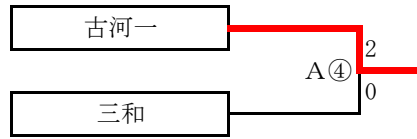

代表決定戦

※組合せの上側チームがピッチに向かって左側のベンチを使用する。

第2日目・第3日目 リーグ戦

Aブロック	古河一	岩瀬東	八千代一	岩瀬西	順位
古河一	-	○ 1-0	○ 1-0	● 1-2	2
岩瀬東	● 0-1	-	○ 3-0	○ 1-0	1
八千代一	● 0-1	● 0-3	-	△ 0-0	4
岩瀬西	○ 2-1	● 0-1	△ 0-0	-	3

Bブロック	古河二	結城南	下館西	三和	順位
古河二	-	△ 1-1	○ 3-2	○ 1-0	1
結城南	△ 1-1	-	● 0-2	● 0-3	4
下館西	● 2-3	○ 2-0	-	● 0-3	3
三和	● 0-1	○ 3-0	○ 3-0	-	2

※表の上側チームがピッチに向かって左側のベンチを使用する。