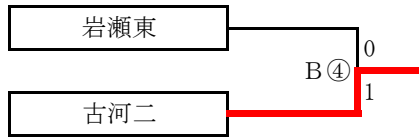

平成22年度 茨城県中学校新人体育大会県西地区大会サッカーの部

優勝 古河二中	準優勝 岩瀬東中	第3位 古河一中	以上県大会出場	第3位 三和中

第3日目 決勝戦・代表決定戦

決勝戦