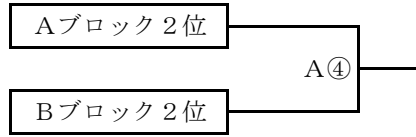

試合時間

- ① 9 : 00
- ② 10 : 10
- ③ 11 : 20
- ④ 12 : 30
- ⑤ 13 : 40
- ⑥ 14 : 50

平成22年度 茨城県中学校新人体育大会県西地区大会サッカーの部

第3日目 決勝戦・代表決定戦

決勝戦

代表決定戦

※組合せの上側チームがピッチに向かって左側のベンチを使用する。

第2日目・第3日目 リーグ戦

Aブロック	A	B	C	D	順位
A	/	2日目A①	2日目A④	3日目A①	
B		/	3日目B①	2日目B④	
C			/	2日目B①	
D				/	

Bブロック	E	F	G	H	順位
E	/	2日目A②	2日目A⑤	3日目A②	
F		/	3日目B②	2日目B⑤	
G			/	2日目B②	
H				/	

※表の上側チームがピッチに向かって左側のベンチを使用する。

第1日目

※組合せの左側チームがピッチに向かって左側のベンチを使用する。