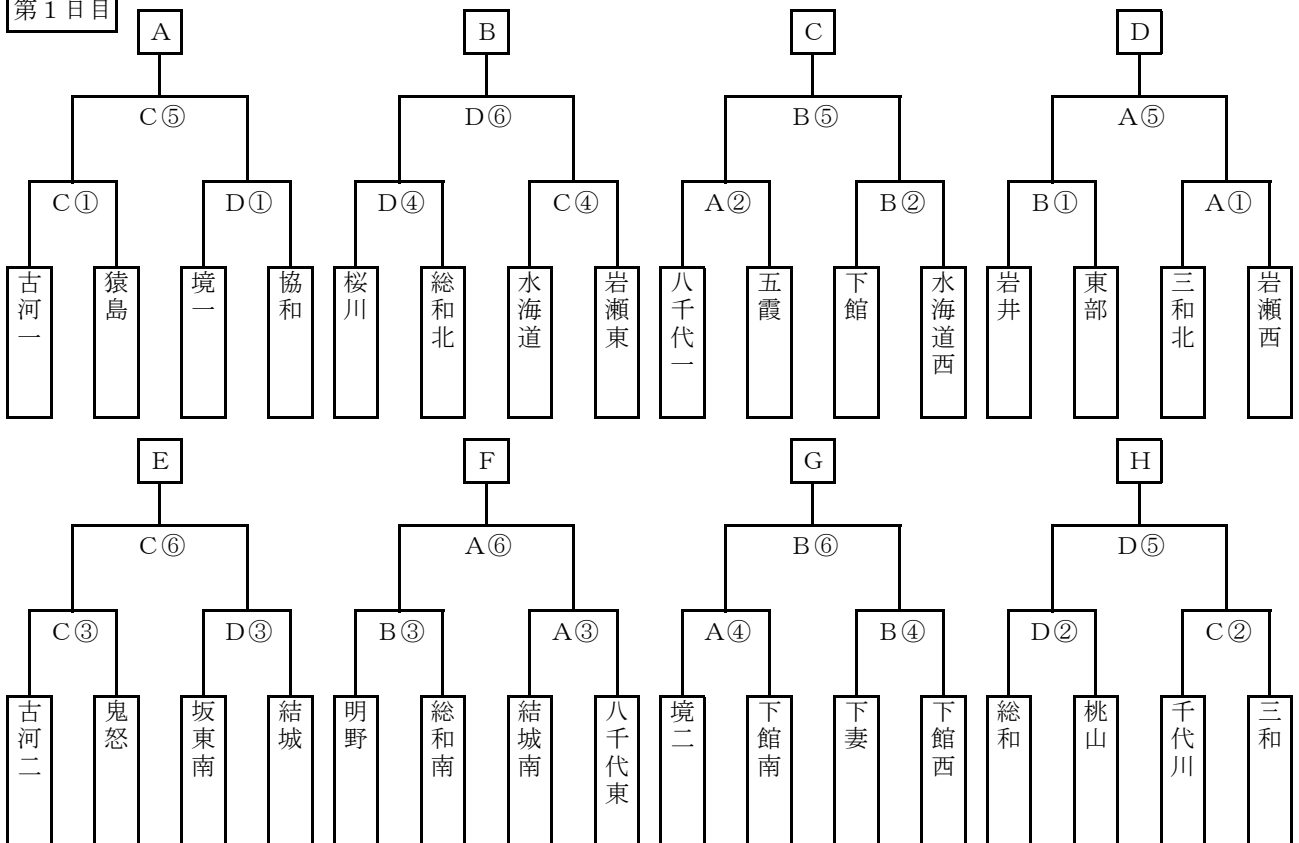

試合時間

- ① 9 : 00
- ② 10 : 10
- ③ 11 : 20
- ④ 12 : 30
- ⑤ 13 : 40
- ⑥ 14 : 50

平成22年度 茨城県中学校新人体育大会県西地区大会サッカーの部

第3日目 決勝戦・代表決定戦

決勝戦

代表決定戦

※組合せの上側チームがピッチに向かって左側のベンチを使用する。

第2日目・第3日目 リーグ戦

Aブロック	A	B	C	D	順位
A	/	2日目A①	2日目A④	3日目A①	
B		/	3日目B①	2日目B④	
C			/	2日目B①	
D				/	

Bブロック	E	F	G	H	順位
E	/	2日目A②	2日目A⑤	3日目A②	
F		/	3日目B②	2日目B⑤	
G			/	2日目B②	
H				/	

※表の上側チームがピッチに向かって左側のベンチを使用する。

第1日目

※組合せの左側チームがピッチに向かって左側のベンチを使用する。