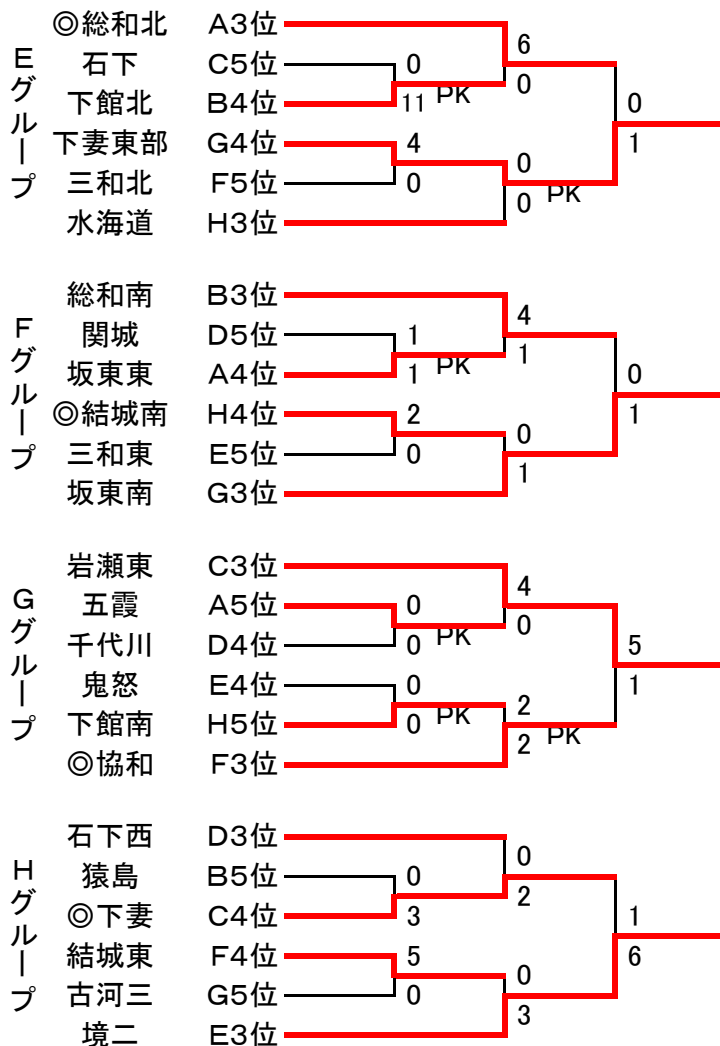

合同練習会 第2次

【上位リーグ】

Aグループ		古河一	◎境一	結城	桃山	勝点	総得点	総失点	得失点差	順位
A1位	古河一		△ 1-1	○ 3-0	○ 6-0	7	10	1	9	1
H1位	◎境一	△ 1-1		○ 4-2	○ 3-0	7	8	3	5	2
G2位	結城	● 0-3	● 2-4		● 0-1	0	2	8	-6	4
B2位	桃山	● 0-6	● 0-3	○ 1-0		3	1	9	-8	3

Bグループ		八千代一	下館西	◎三和	下館	勝点	総得点	総失点	得失点差	順位
B1位	八千代一		○ 5-0	● 1-6	○ 2-0	6	8	6	2	2
G1位	下館西	● 0-5		○ 2-1	○ 4-1	6	6	7	-1	3
H2位	◎三和	○ 6-1	● 1-2		○ 5-0	6	12	3	9	1
A2位	下館	● 0-2	● 1-4	● 0-5		0	1	11	-10	4

Cグループ		明野	岩瀬西	桜川	◎岩井	勝点	総得点	総失点	得失点差	順位
C1位	明野		○ 1-0	● 1-3	△ 0-0	4	2	3	-1	3
F1位	岩瀬西	● 0-1		△ 1-1	○ 6-0	4	7	2	5	2
E2位	桜川	○ 3-1	△ 1-1		△ 1-1	5	5	3	2	1
D2位	◎岩井	△ 0-0	● 0-6	△ 1-1		2	1	7	-6	4

Dグループ		古河二	◎八千代東	水海道西	総和	勝点	総得点	総失点	得失点差	順位
D1位	古河二		△ 0-0	○ 1-0	○ 1-0	7	2	0	2	1
E1位	◎八千代東	△ 0-0		△ 0-0	○ 4-0	5	4	0	4	2
F2位	水海道西	● 0-1	△ 0-0		○ 2-1	4	2	2	0	3
C2位	総和	● 0-1	● 0-4	● 1-2		0	1	7	-6	4

【下位トーナメント】