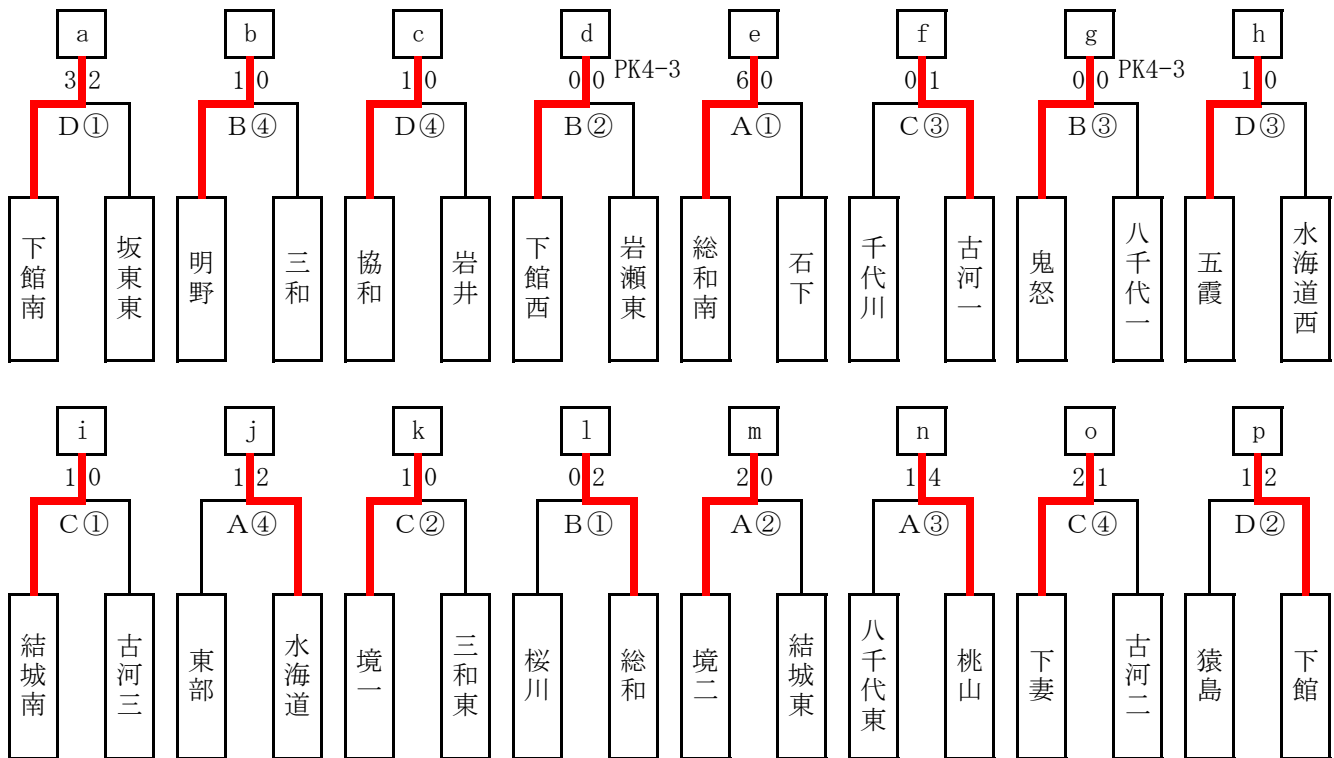

平成24年度 茨城県中学校総合体育大会県西地区大会サッカーの部

上位3校が県大会出場

水海道

第3日目

4 0
G13 : 15

1 3
G12 : 00

第2日目

第1日目

※組合せの左側チームがピッチに向かって左側のベンチを使用する。

会場

- A : 古河市小堤スポーツ広場東コート
- B : 古河市小堤スポーツ広場西コート
- C : 古河市宮サッカー場
- D : 坂東市生子運動公園
- E : 桜川市総合運動公園多目的北コート
- F : 桜川市総合運動公園多目的南コート
- G : 桜川市総合運動公園芝生広場

試合時間

- ① 9 : 00
- ② 10 : 20
- ③ 11 : 40
- ④ 13 : 00