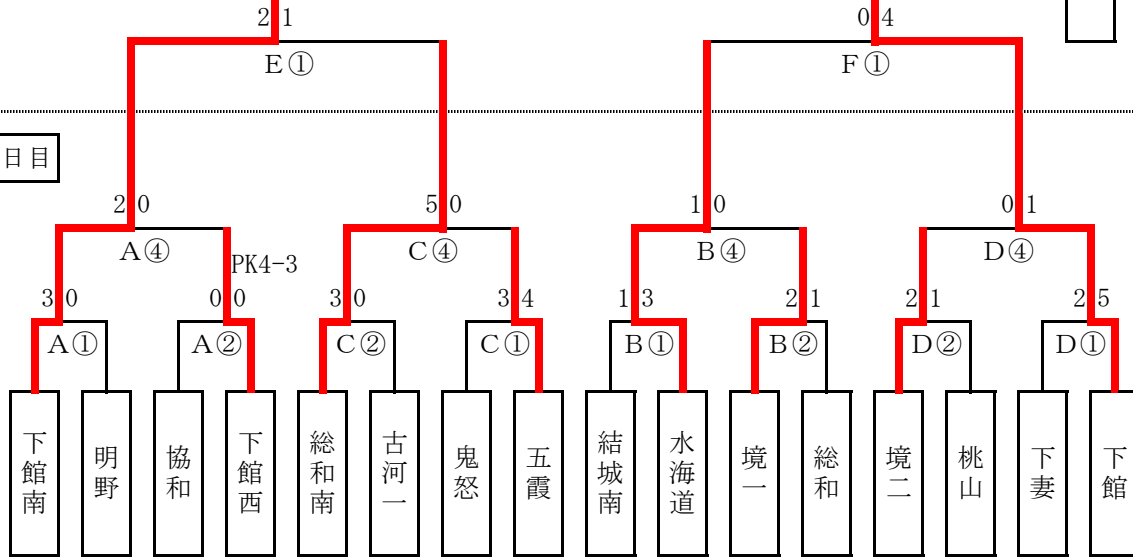

平成24年度 茨城県中学校総合体育大会県西地区大会サッカーの部

上位3校が県大会出場

水海道

第3日目

4 0
G13 : 15

1 3
G12 : 00

第2日目

第1日目

※組合せの左側チームがピッチに向かって左側のベンチを使用する。

会場

- A : 古河市小堤スポーツ広場東コート
- B : 古河市小堤スポーツ広場西コート
- C : 古河市宮サッカー場
- D : 坂東市生子運動公園
- E : 桜川市総合運動公園多目的北コート
- F : 桜川市総合運動公園多目的南コート
- G : 桜川市総合運動公園芝生広場

試合時間

- ① 9 : 00
- ② 10 : 20
- ③ 11 : 40
- ④ 13 : 00