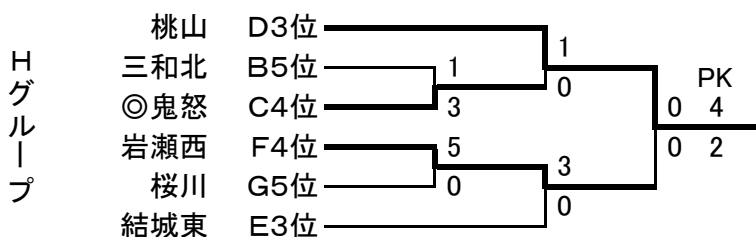

【下位トーナメント】

| Eリーグ | |
|------|-----------|
| 1位 | 石下 |
| 2位 | 関城 |
| 3位 | 八千代東, 坂東南 |
| 4位 | 坂東東, 総和北 |

| Fリーグ | |
|------|---------|
| 1位 | 境二 |
| 2位 | 下妻 |
| 3位 | 古河三, 明野 |
| 4位 | 結城 |

| Gリーグ | |
|------|----------|
| 1位 | 下館南 |
| 2位 | 千代川 |
| 3位 | 猿島, 下館北 |
| 4位 | 三和東, 石下西 |