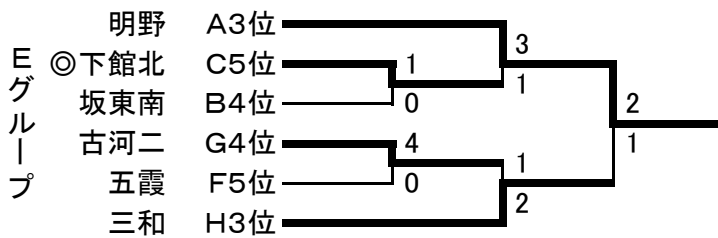

2012春季合同練習会 第2次

【上位リーグ】

Aグループ		下館	岩瀬東	◎境二	千代川	勝点	総得点	総失点	得失点差	順位
A1位	下館	—	○ 2-1	○ 2-0	● 0-1	6	4	2	2	1
H1位	岩瀬東	● 1-2	—	● 0-1	○ 2-1	3	3	4	-1	3
G2位	◎境二	● 0-2	○ 1-0	—	○ 4-2	6	5	4	1	2
B2位	千代川	○ 1-0	● 1-2	● 2-4	—	3	4	6	-2	4

Bグループ		総和南	総和	◎三和東	水海道西	勝点	総得点	総失点	得失点差	順位
B1位	総和南	—	● 0-1	○ 8-0	● 1-2	3	9	3	6	3
G1位	総和	○ 1-0	—	○ 6-0	● 1-2	6	8	2	6	2
H2位	◎三和東	● 0-8	● 0-6	—	● 0-4	0	0	18	-18	4
A2位	水海道西	○ 2-1	○ 2-1	○ 4-0	—	9	8	2	6	1

Cグループ		下館南	桃山	◎鬼怒	結城南	勝点	総得点	総失点	得失点差	順位
C1位	下館南	—	● 0-1	○ 1-0	● 0-1	3	1	2	-1	3
F1位	桃山	○ 1-0	—	△ 1-1	● 0-4	4	2	5	-3	2
E2位	◎鬼怒	● 0-1	△ 1-1	—	△ 0-0	2	1	2	-1	4
D2位	結城南	○ 1-0	○ 4-0	△ 0-0	—	7	5	0	5	1

Dグループ		古河三	◎境一	協和	水海道	勝点	総得点	総失点	得失点差	順位
D1位	古河三	—	○ 2-1	△ 0-0	○ 3-0	7	5	1	4	2
E1位	◎境一	● 1-2	—	● 0-3	○ 2-1	3	3	6	-3	3
F2位	協和	△ 0-0	○ 3-0	—	○ 3-2	7	6	2	4	1
C2位	水海道	● 0-3	● 1-2	● 2-3	—	0	3	8	-5	4

【下位トーナメント】

Eリーグ	
1位	明野
2位	三和
3位	下館北, 古河二
4位	坂東南, 五霞