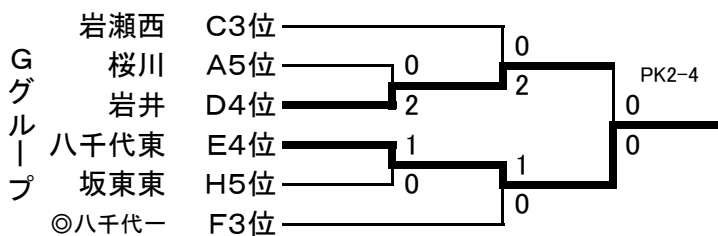

Eリーグ	
1位	明野
2位	三和
3位	下館北, 古河二
4位	坂東南, 五霞

Fリーグ	
1位	古河一
2位	総和北
3位	下妻東部, 結城東
4位	結城, 石下

Gリーグ	
1位	八千代東
2位	岩井
3位	岩瀬西, 八千代一
4位	桜川, 坂東東

Hリーグ	
1位	下妻
2位	猿島
3位	下館西, 三和北
4位	関城, 石下西

◎を責任校とする。責任校は日程調整し、各チームへ連絡を行う。