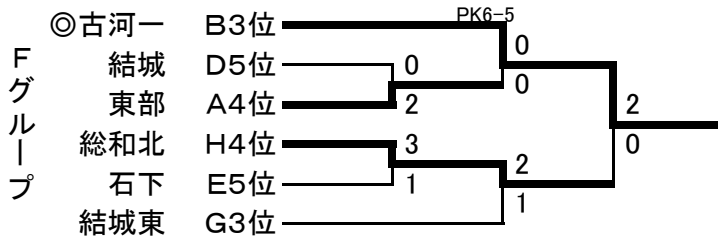

Fリーグ	
1位	古河一
2位	総和北
3位	下妻東部, 結城東
4位	結城, 石下