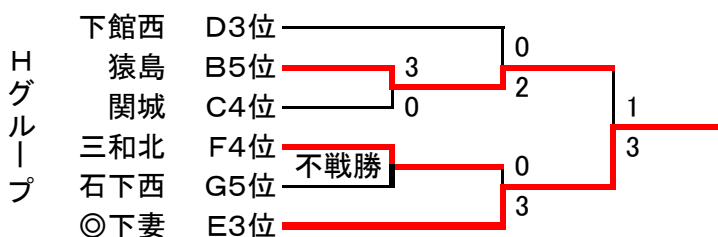

Eリーグ	
1位	明野
2位	三和
3位	下館北, 古河二
4位	坂東南, 五霞

Fリーグ	
1位	古河一
2位	総和北
3位	下妻東部, 結城東
4位	結城, 石下

Gリーグ	
1位	八千代東
2位	岩井
3位	岩瀬西, 八千代一
4位	桜川, 坂東東

Hリーグ	
1位	下妻
2位	猿島
3位	下館西, 三和北
4位	関城, 石下西

◎を責任校とする。責任校は日程調整し、各チームへ連絡を行う。