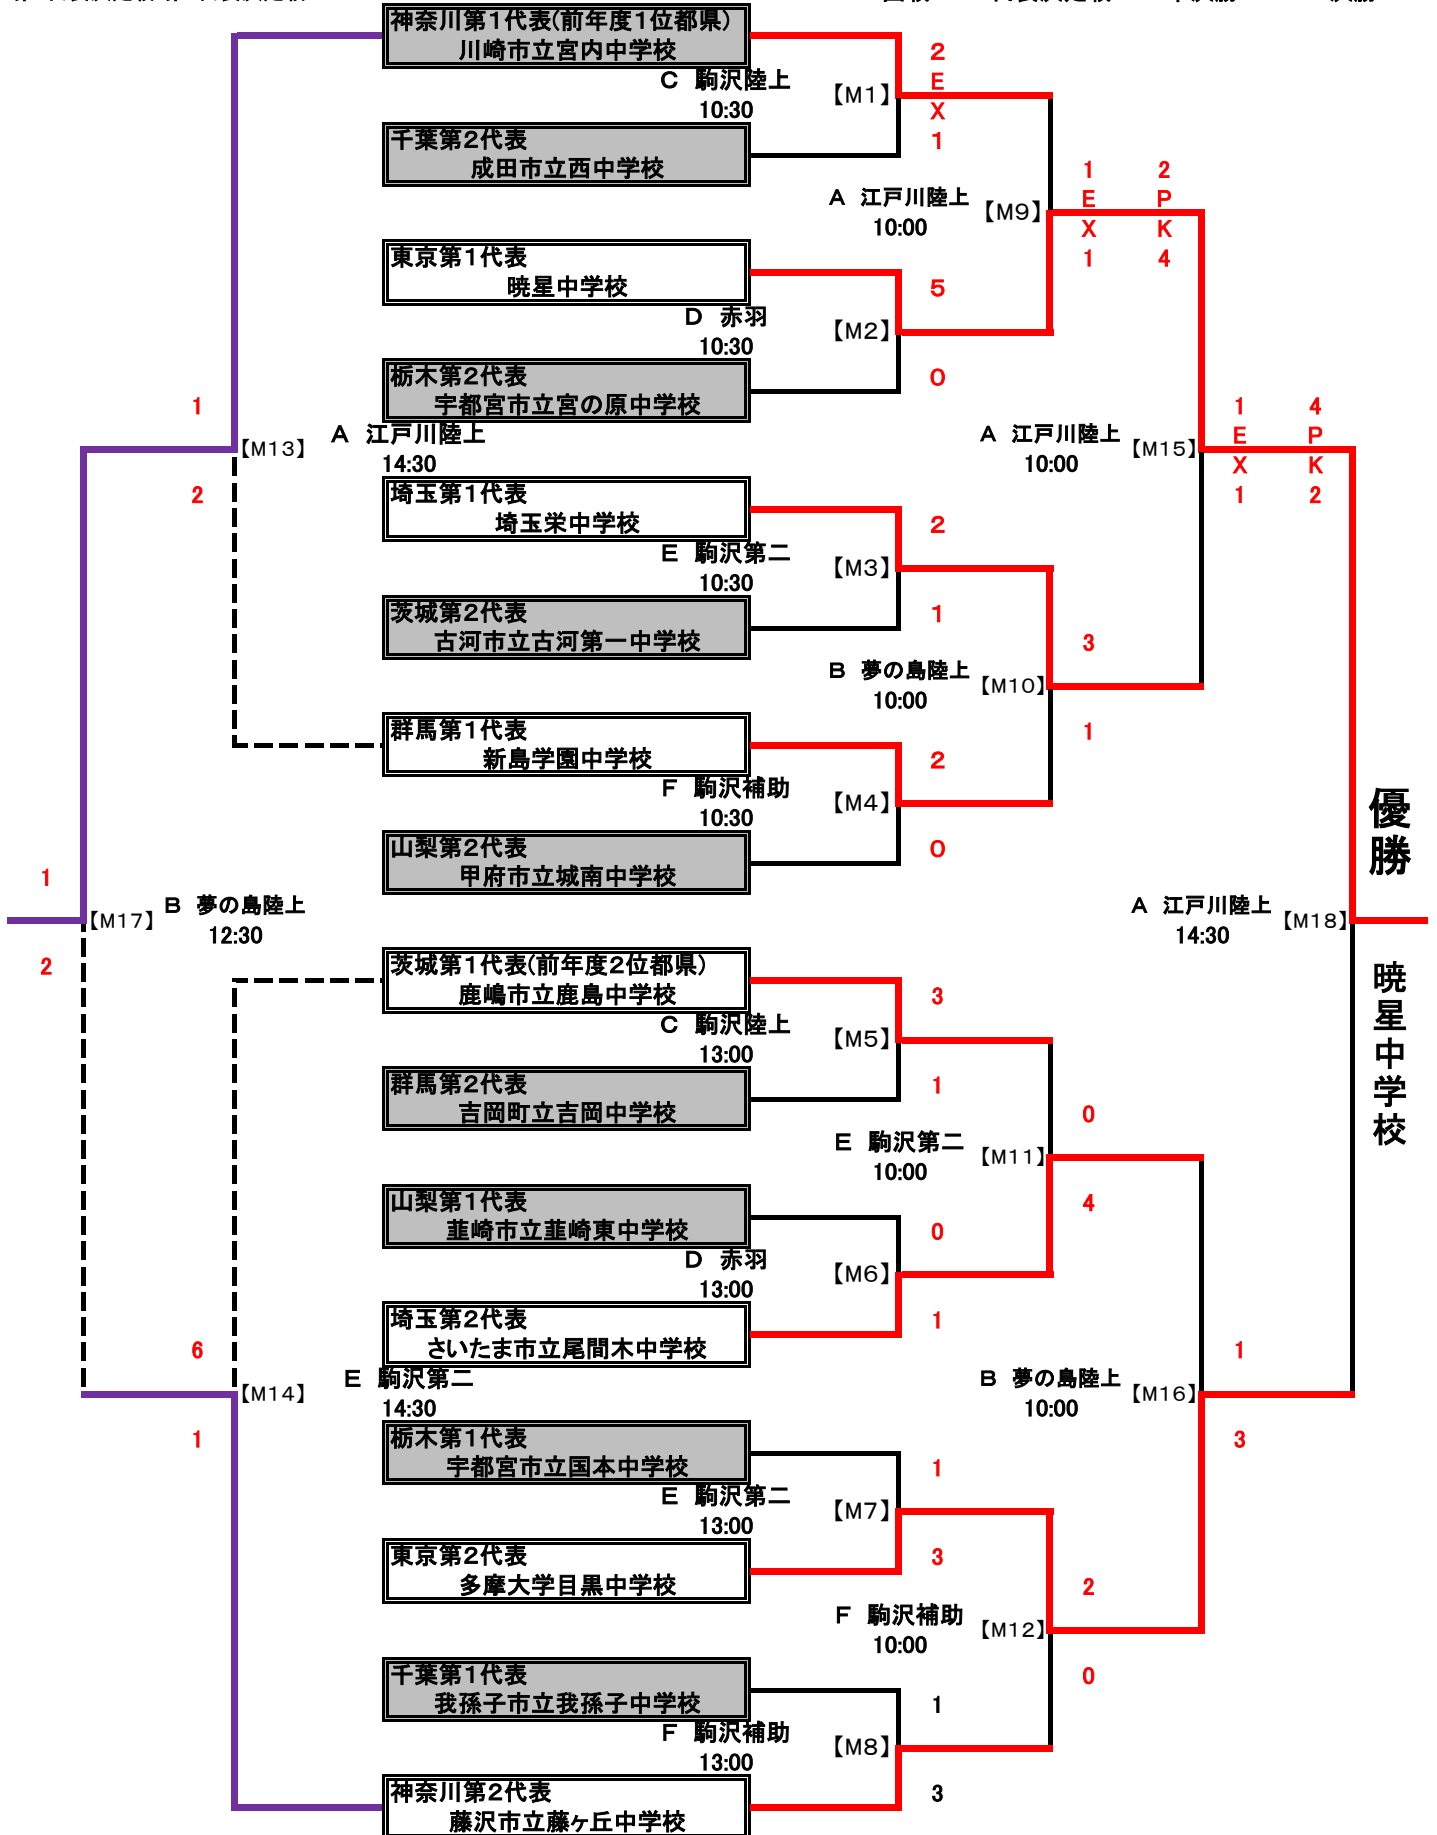

平成23年度 第42回 関東中学校サッカー大会 試合結果

8/10(水) 第7代表決定戦
8/9(火) 第5代表決定戦

8/8(月) 1回戦
8/9(火) 代表決定戦
8/10(水) 準決勝
8/10(水) 決勝

【会場】 A: 江戸川区陸上競技場(天然芝) D: 北区赤羽スポーツの森競技場(人工芝)
 B: 江東区夢の島陸上競技場(天然芝) E: 駒沢オリンピック公園第二球技場(人工芝)
 C: 駒沢オリンピック公園陸上競技場(天然芝) F: 駒沢オリンピック公園補助競技場(人工芝)