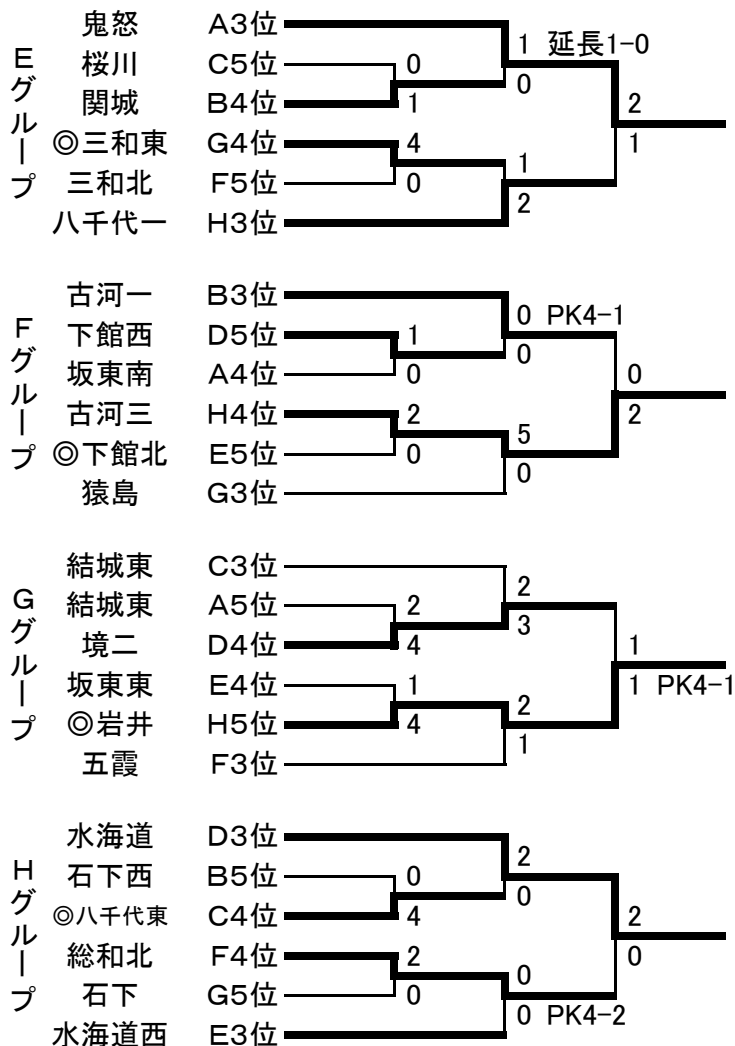

2011夏季合同練習会 第2次

【上位リーグ】

Aグループ	◎境一	古河二	東部	総和南	勝点	総得点	総失点	得失点差	順位
A1位	◎境一	● 0-1	○ 3-1	○ 1-0	6	4	2	2	2
H1位	古河二	○ 1-0	○ 4-1	△ 0-0	7	5	1	4	1
G2位	東部	● 1-3	● 1-4	● 1-5	0	3	12	-9	4
B2位	総和南	● 0-1	△ 0-0	○ 5-1	4	5	2	3	3

Bグループ	下館	◎総和	千代川	明野	勝点	総得点	総失点	得失点差	順位
B1位	下館	○ 2-0	○ 6-0	○ 7-1	9	15	1	14	1
G1位	◎総和	● 0-2	○ 6-1	○ 3-1	6	9	4	5	2
H2位	千代川	● 0-6	● 1-6	○ 5-2	3	6	14	-8	3
A2位	明野	● 1-7	● 1-3	● 2-5	0	4	15	-11	4

Cグループ	結城南	三和	◎下妻	協和	勝点	総得点	総失点	得失点差	順位
C1位	結城南	○ 5-0	○ 3-0	○ 3-0	9	11	0	11	1
F1位	三和	● 0-5	△ 0-0	○ 1-0	4	1	5	-4	2
E2位	◎下妻	● 0-3	△ 0-0	● 0-6	1	0	9	-9	4
D2位	協和	● 0-3	● 0-1	○ 6-0	3	6	4	2	3

Dグループ	岩瀬東	桃山	◎岩瀬西	下館南	勝点	総得点	総失点	得失点差	順位
D1位	岩瀬東	● 0-1	○ 1-0	△ 1-1	4	2	2	0	3
E1位	桃山	○ 1-0	○ 2-0	● 0-1	6	3	1	2	2
F2位	◎岩瀬西	● 0-1	● 0-2	● 0-2	0	0	5	-5	4
C2位	下館南	△ 1-1	○ 1-0	○ 2-0	7	4	1	3	1

【下位トーナメント】

◎を責任校とする。責任校は日程調整し、各チームへ連絡を行う。