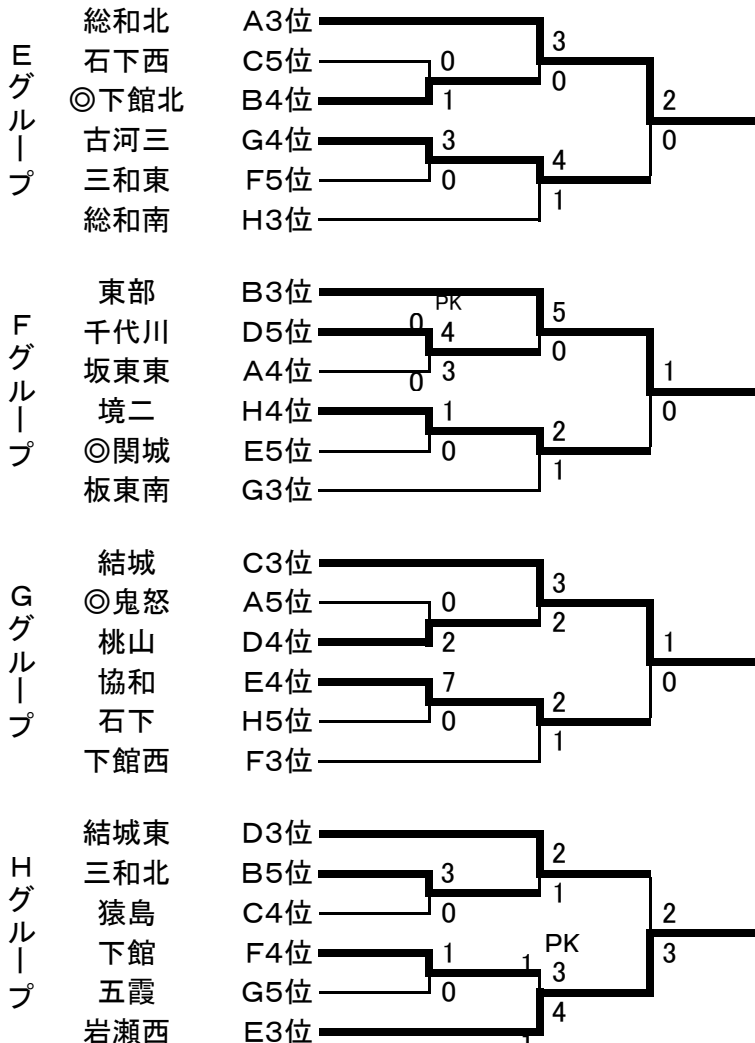

合同練習会 第2次

【上位リーグ】

Aグループ		古河一	下妻	境一	◎八千代東	勝点	総得点	総失点	得失点差	順位
A1位	古河一		○ 2-0	○ 1-0	○ 1-0	9	4	0	4	1
H1位	下妻	● 0-2		● 0-6	△ 0-0	1	0	8	-8	4
G2位	境一	● 0-1	○ 6-0		○ 5-0	6	11	1	10	2
B2位	◎八千代東	● 0-1	△ 0-0	● 0-5		1	0	6	-6	3

Bグループ		古河二	八千代一	◎結城南	桜川	勝点	総得点	総失点	得失点差	順位
B1位	古河二		● 1-2	● 0-2	△ 0-0	1	1	4	-3	4
G1位	八千代一	○ 2-1		○ 2-0	● 0-2	6	4	3	1	1
H2位	◎結城南	○ 2-0	● 0-2		△ 1-1	4	3	3	0	3
A2位	桜川	△ 0-0	○ 2-0	△ 1-1		5	3	1	2	2

Cグループ		岩瀬東	水海道	下館南	◎総和	勝点	総得点	総失点	得失点差	順位
C1位	岩瀬東		○ 5-1	○ 3-0	△ 0-0	7	8	1	7	1
F1位	水海道	● 1-5		△ 1-1	△ 2-2	2	4	8	-4	3
E2位	下館南	● 0-3	△ 1-1		● 1-2	1	2	6	-4	4
D2位	◎総和	△ 0-0	△ 2-2	○ 2-2		5	4	4	0	2

Dグループ		三和	水海道西	明野	◎岩井	勝点	総得点	総失点	得失点差	順位
D1位	三和		○ 2-0	○ 2-0	○ 3-0	9	7	0	7	1
E1位	水海道西	● 0-2		○ 3-0	○ 2-0	6	5	2	3	2
F2位	明野	● 0-2	● 0-3		● 0-2	0	0	7	-7	4
C2位	◎岩井	● 0-3	● 0-2	○ 2-0		3	2	5	-3	3

【下位トーナメント】

◎を責任校とする。責任校は日程調整し、各チームへ連絡を行う。