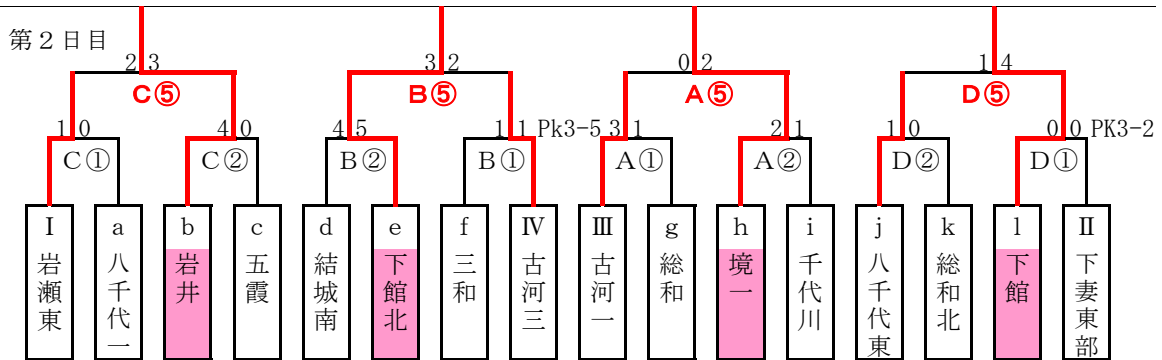

平成21年度茨城県中学校総合大会県西地区大会サッカーの部

第3日目

第2日目

第1日目

※組合せの左側チームがピッチに向かって左側のベンチを使用する。

会場

- A : 古河市小堤スポーツ広場東コート
- B : 古河市小堤スポーツ広場西コート
- C : 桜川市総合運動公園芝生広場
- D : 筑西市協和サッカー場
- E : 坂東市生子運動公園

試合時間

- ① 9 : 00
- ② 10 : 10
- ③ 11 : 20
- ④ 12 : 30
- ⑤ 13 : 40
- ⑥ 14 : 50