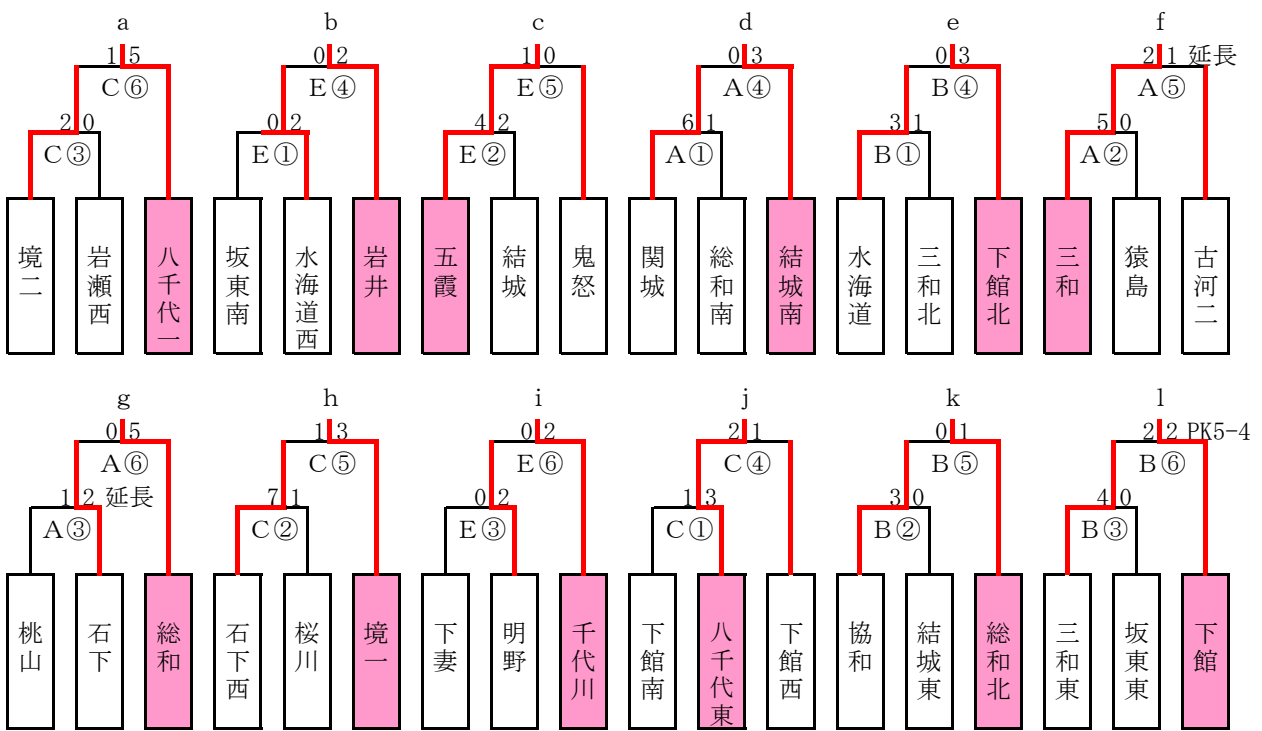

平成21年度茨城県中学校総合大会県西地区大会サッカーの部

第3日目

第2日目

第1日目

※組合せの左側チームがピッチに向かって左側のベンチを使用する。

会場

- A : 古河市小堤スポーツ広場東コート
- B : 古河市小堤スポーツ広場西コート
- C : 桜川市総合運動公園芝生広場
- D : 筑西市協和サッカー場
- E : 坂東市生子運動公園

試合時間

- ① 9 : 00
- ② 10 : 10
- ③ 11 : 20
- ④ 12 : 30
- ⑤ 13 : 40
- ⑥ 14 : 50