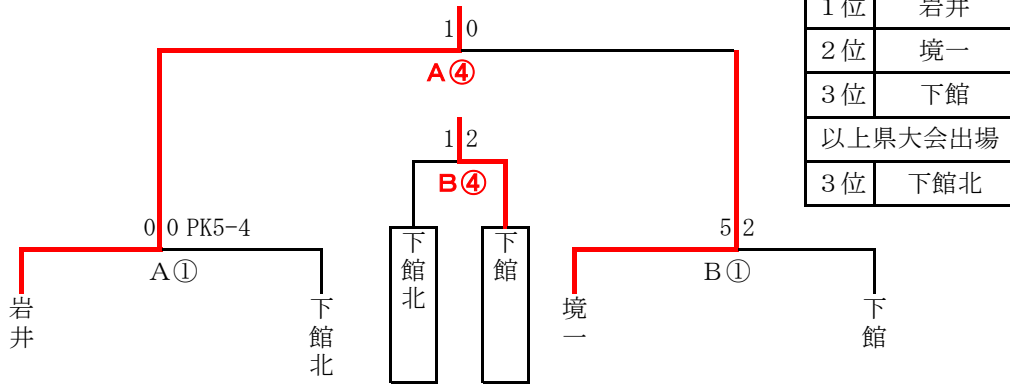

平成21年度茨城県中学校総合大会県西地区大会サッカーの部

第3日目

第2日目

第1日目

※組合せの左側チームがピッチに向かって左側のベンチを使用する。

会場

- A : 古河市小堤スポーツ広場東コート
- B : 古河市小堤スポーツ広場西コート
- C : 桜川市総合運動公園芝生広場
- D : 筑西市協和サッカー場
- E : 坂東市生子運動公園

試合時間